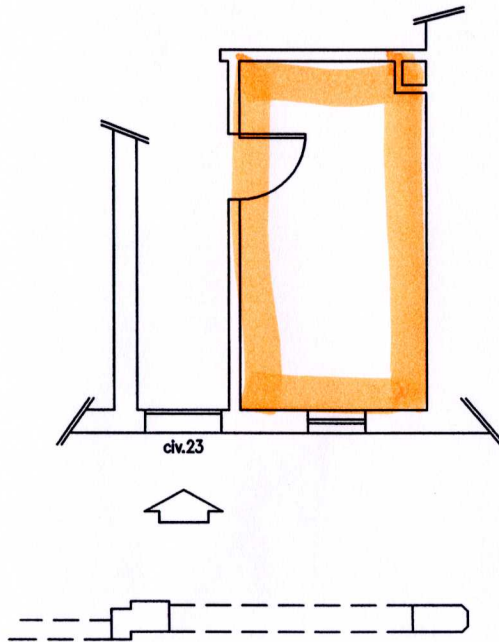

COMUNE DI BOLOGNA

SETTORE ENTRATE  
E PATRIMONIO

UNITA' INTERMEDIA TECNICA

POSIZIONE C/607

Via MIRASOLE 23  
COMUNE di BOLOGNA

Identificativo I.A.C.P.: POS. 2370/70/01

Superficie lorda mq. 13,26

Superficie netta mq. 11,05

Scala

Comune Catastale: H1AA

Fog.

Mapp.

Sub.

1:100

201

260

20

Divisioni

Tecnico

Data

Via Mirasole

PIANO TERRA

H= 2,65 MI.